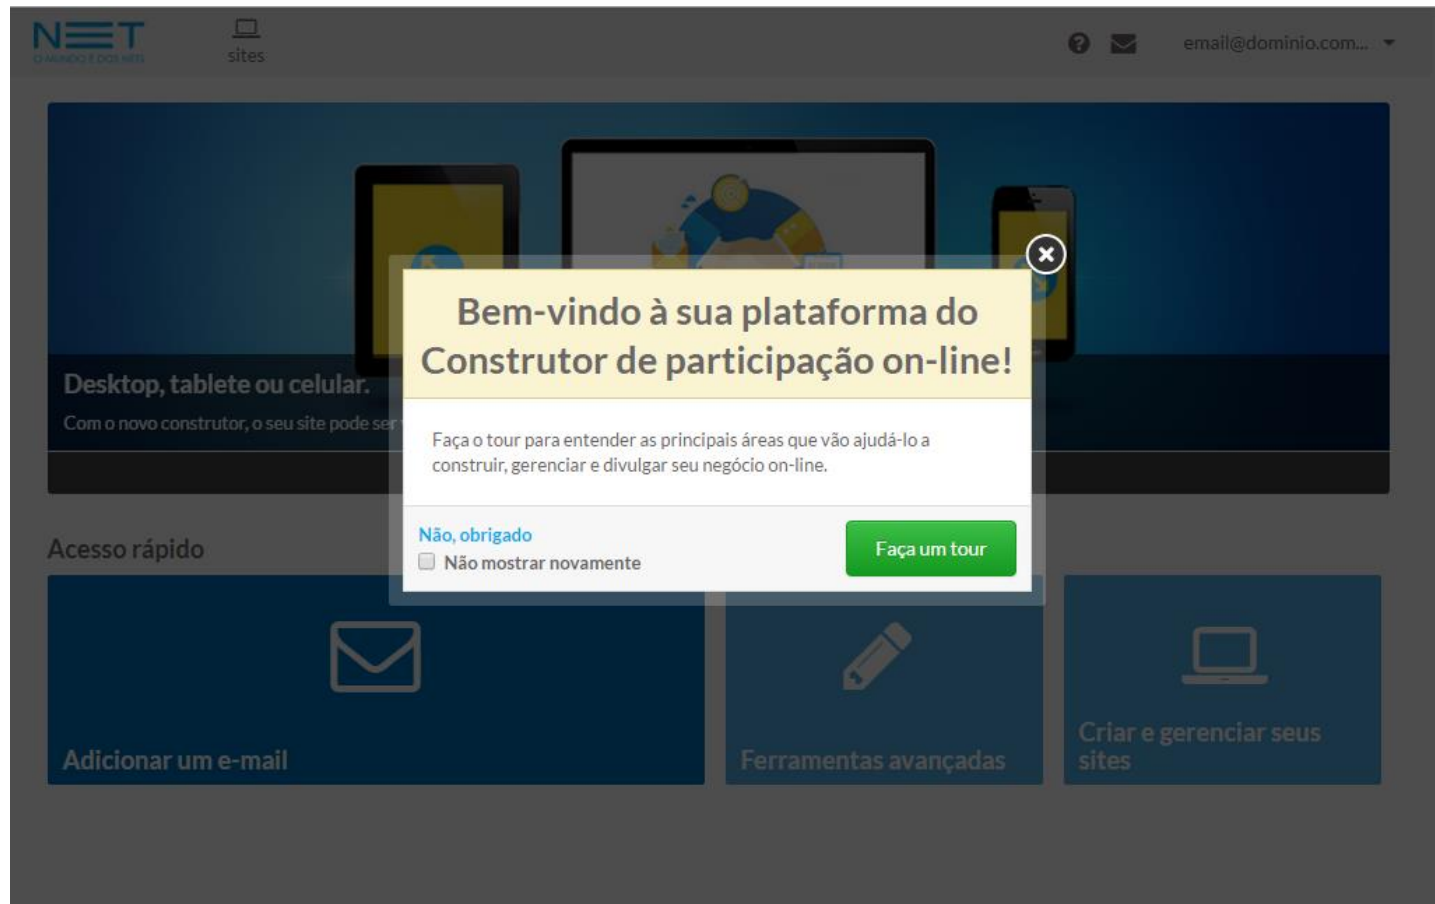

Selecione no menu de assinaturas o produto Presença Web que adquiriu. Em seguida clique em “Portal de Serviço Presença Web” para acessar o Construtor de Sites.

Acesso rápido

Clique em “Criar e gerenciar seus sites”

Em seu primeiro acesso você será convidado a realizar uma breve apresentação do painel de controle. Clique em “Faça o tour” para que seja apresentado a você as principais áreas do painel de controle.

NET
O MUNDO É DOS NETS